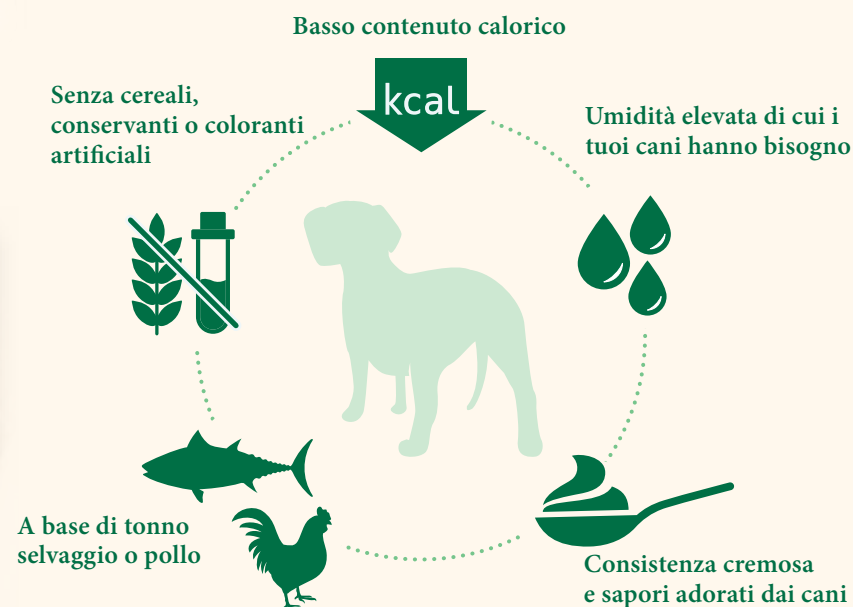

Churu, goloso e irresistibile

Churu® MEAL TOPPER

TUTTO SULLE PUREE Churu

UMIDITÀ ELEVATA & MENO CALORIE

Metà delle calorie di una porzione di snack tradizionali secchi, più 8,5 volte l'umidità!

Churu® MEAL TOPPER

1 stick 14g **10.9** kcal

approx.
85%
Umidità

Snack secchi

12 stick **24** kcal

10%
Umidità

BENEFICI & INGREDIENTI DEL PRODOTTO

- ✓ Nutrizionale: soddisfa i requisiti di un pasto completo e bilanciato!
- ✓ Funzionale: ammorbidisce il cibo secco, rendendolo più facile da masticare e digerire.
- ✓ Appetibilità: aumenta l'appetito, migliora il gusto dei pasti!
- ✓ Aumenta l'idratazione: incoraggia un maggiore apporto di liquidi.
- ✓ Emozionale: aggiunge divertimento!

SUPPORTO NELLA DIGESTIONE

I prodotti INABA sono a base di carne di prima qualità che aumenta l'efficienza digestiva rispetto agli alimenti secchi che utilizzano farina di carne

VITAMINE & MINERALI

La vitamina E ha un effetto antiossidante
La vitamina A aiuta la vista
La vitamina D supporta la crescita ossea